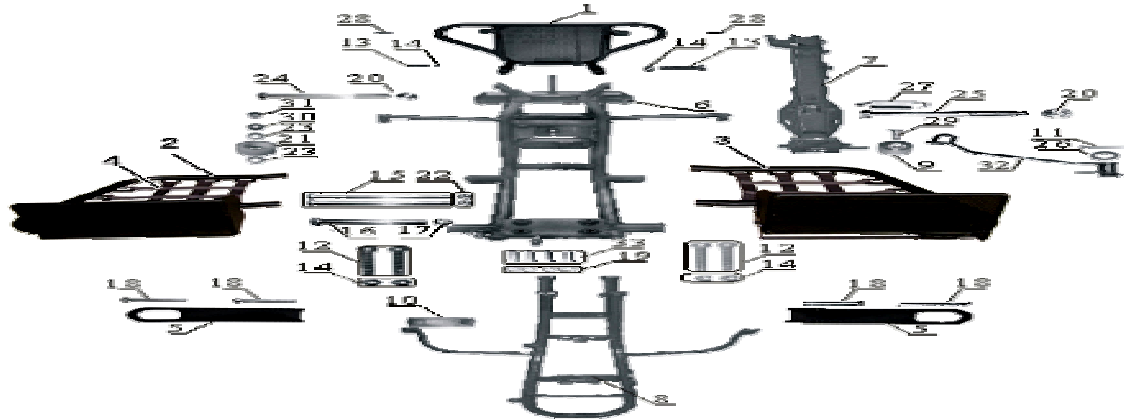

FRAME		MODEL STR125

Item No.	Part No.	UPC Number	Description	Baja Description	Qty Shipped per order	Qty.		
17	STR125-129	883099013256	FLANGE NUT		1	1		
18	STR125-130	883099013263	BOLT		2	4		
19	STR125-145	883099013416	SPRING		2	4		
20	STR125-133	883099013294	NUT		1	1		
21	STR125-131	883099013270	CHAIN TENSION		1	1		
22	STR125-134	883099013300	BEARING		2	2		
23	STR125-135	883099013317	BOLT		1	1		
24	STR125-136	883099013324	BOLT		1	1		
25	STR125-137	883099013331	WASHER		1	1		
26	STR125-132	883099013287	SPRING		1	2		
27	STR125-138	883099013348	SCREW		2	1		
28	STR125-139	883099013355	SCREW		1	1		
29	STR125-140	883099013362	SCREW		1	1		
30	STR125-141	883099013379	SPACER		1	1		
31	STR125-142	883099013386	SPACER		1	1		
32	STR125-143	883099013393	BRAKE FOOT TRESS		1	1