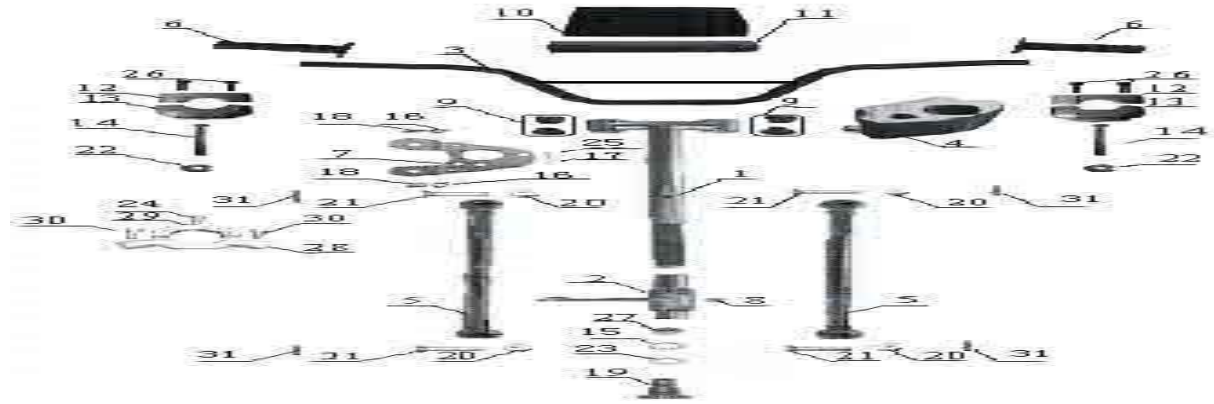

REAR SWING ARM

MODEL STR125

Baja
Motorsports

Item No.	Part No.	UPC Number	Description	Baja Description	Qty Shipped per order	Qty.		
17	STR125-167	883099013638	LINKED PLATE		1	1		
18	STR125-168	883099013645	SCREW		3	3		
19	STR125-169	883099013652	SELF-LOCK NUT		3	3		
20	STR125-170	883099013669	SCREW		2	2		

HANDLEBAR AND STEERING

MODEL STR125

Item No.	Part No.	UPC Number	Description	Baja Description	Qty Shipped per order	Qty.		
1	STR125-171	883099013676	STEERING SHAFT ASSY		1	1		
2	STR125-172	883099013683	STEERING ARM ASSY		1	1		
3	STR125-173	883099013690	HANDLEBAR		1	1		
4	STR125-174	883099013706	LOCK BOX		1	1		
5	STR125-175	883099000034	STEERING TIE-ROD ASSY		2	2		
6	STR125-176	883099013713	GRIP HANDLE		2	2		
7	STR125-177	883099013720	LOCATING PLATE		1	1		
8	STR125-178	883099013737	SCREW		1	1		
9	STR125-179	883099013744	SHOCK ABSORBING GASKET		2	4		
10	STR125-180	883099013751	GROSS BAR PAD,OUTSIDE		1	1		
11	STR125-181	883099013768	GROSS BAR PAD,INSIDE		1	1		
12	STR125-182	883099013775	UPPER HOLDER,HANDLEBAR		2	2		
13	STR125-183	883099013782	LOWER HOLDER,HANDLEBAR		2	2		
14	STR125-184	883099013799	BOLT		2	2		
15	STR125-185	883099013805	GASKET		1	1		
16	STR125-186	883099013812	WASHER		2	2		

HANDLEBAR AND STEERING

MODEL STR125

Item No.	Part No.	UPC Number	Description	Baja Description	Qty Shipped per order	Qty.		
17	STR125-187	883099013829	NUT		1	1		
18	STR125-188	883099013836	SCREW		2	2		
19	STR125-189	883099013843	BOLT		1	1		
20	STR125-190	883099013850	FLANGE NUT		3	6		
21	STR125-191	883099013867	FLANGE BOLT		2	4		
22	STR125-192	883099013874	NUT		2	2		
23	STR125-193	883099013881	GRIP HANDLEBAR,RIGHT		1	1		
24	STR125-194	883099013898	PIN		1	1		
25	STR125-195	883099013904	SCREW		1	1		
26	STR125-196	883099013911	BOLT		2	4		
27	STR125-197	883099013928	FIXED GLOBE		1	1		
28	STR125-198	883099013935	LIMITED RING		1	1		
29	STR125-199	883099013942	STEERING LIMITING BLOCK		1	1		
30	STR125-200	883099013959	BOLT		2	2		
31	STR125-201	883099013966	COTTER PIN		2	4		