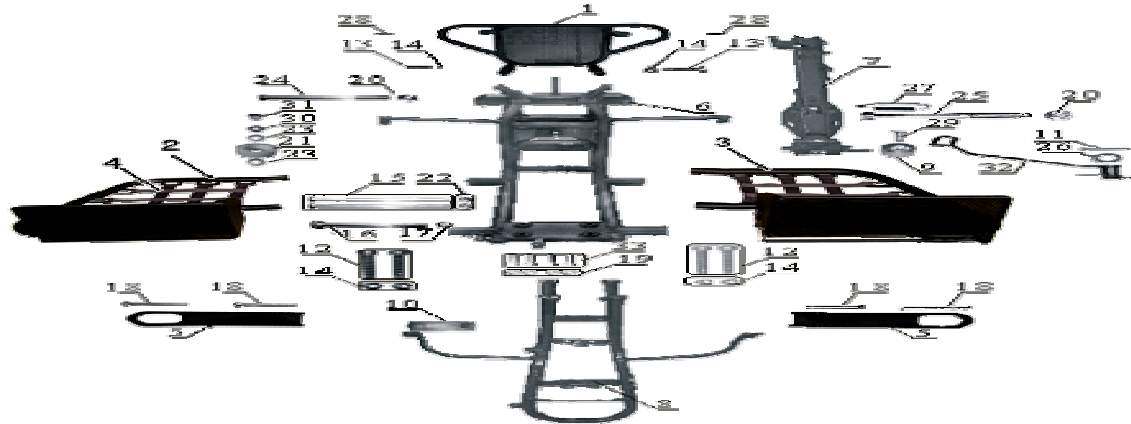

FRAME		MODEL STR125
--------------	--	---------------------

Item No.	Part No.	UPC Number	Description	Baja Description	Qty Shipped per order	Qty.	
1	STR125-113	883099013096	BUMPER		1	1	
2	STR125-114	883099013102	FOOT BOARD,LEFT		1	1	
3	STR125-115	883099013119	FOOT BOARD,RIGHT		1	1	
4	STR125-116	883099013126	FOOT BOARD BINDER		1	1	
5	STR125-117	883099013133	FOOT TRESS		2	2	
6	STR125-118	883099013140	FRAME,FRONT		1	1	
7	STR125-119	883099013157	FRAME,MIDDLE		1	1	
8	STR125-120	883099013164	FRAME,REAR		1	1	
9	STR125-121	883099013171	LIMITING WHEEL		1	1	
10	STR125-122	883099013188	SEAT ABSORBING RUBBER		1	1	
11	STR125-123	883099013195	COTTER PIN		1	1	
12	STR125-124	883099013201	BOLT		2	4	
13	STR125-125	883099013218	BOLT		2	2	
14	STR125-126	883099013225	NUT		3	6	
15	STR125-127	883099013232	BOLT		2	2	
16	STR125-128	883099013249	BOLT		1	1	

FRAME		MODEL STR125
--------------	--	---------------------

Item No.	Part No.	UPC Number	Description	Baja Description	Qty Shipped per order	Qty.		
17	STR125-129	883099013256	FLANGE NUT		1	1		
18	STR125-130	883099013263	BOLT		2	4		
19	STR125-145	883099013416	SPRING		2	4		
20	STR125-133	883099013294	NUT		1	1		
21	STR125-131	883099013270	CHAIN TENSION		1	1		
22	STR125-134	883099013300	BEARING		2	2		
23	STR125-135	883099013317	BOLT		1	1		
24	STR125-136	883099013324	BOLT		1	1		
25	STR125-137	883099013331	WASHER		1	1		
26	STR125-132	883099013287	SPRING		1	2		
27	STR125-138	883099013348	SCREW		2	1		
28	STR125-139	883099013355	SCREW		1	1		
29	STR125-140	883099013362	SCREW		1	1		
30	STR125-141	883099013379	SPACER		1	1		
31	STR125-142	883099013386	SPACER		1	1		
32	STR125-143	883099013393	BRAKE FOOT TRESS		1	1		