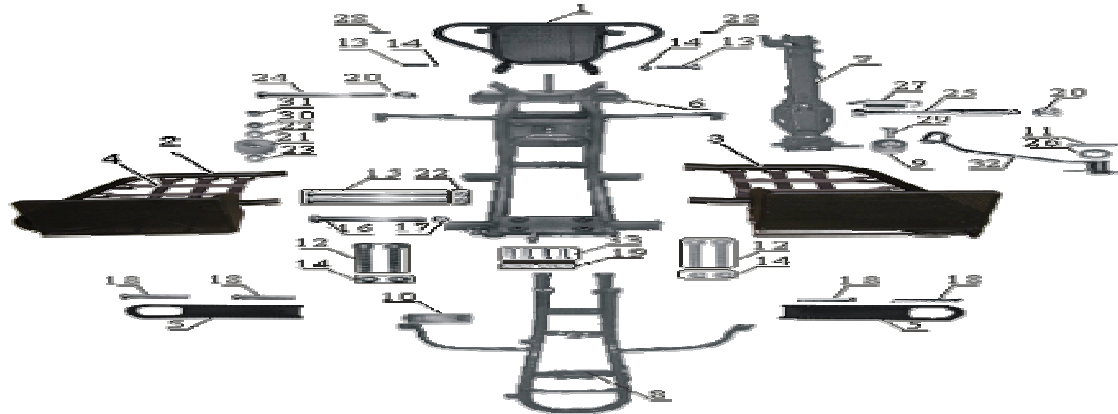

Item No.	Part No.	UPC Number	Description	Baja Description	Qty Shipped per order	Qty.		
1	STR125-100	883099000003	FENDER,REAR(RED)		1	1		
2	STR125-101	883099012976	FENDER,RIGHT(RED)		1	1		
3	STR125-102	883099000010	FENDER,FRONT(RED)		1	1		
4	STR125-103	883099012990	FENDER,LEFT(RED)		1	1		
5	STR125-104	883099000027	FENDER,HEAD(RED)		1	1		
6	STR125-105	883099013010	SCREW		3	7		
7	STR125-106	883099013027	RUBBER WASHER		5	13		
8	STR125-107	883099013034	GLUE PARKING SHEET		2	4		
9	STR125-108	883099013041	BOLT		2	4		
10	STR125-109	883099013058	SCREW		2	2		
11	STR125-110	883099013065	BOLT		2	2		
12	STR125-111	883099013072	SCREW		2	2		
13	STR125-112	883099013089	WASHER		2	2		

FRAME		MODEL STR125
--------------	--	---------------------

Item No.	Part No.	UPC Number	Description	Baja Description	Qty Shipped per order	Qty.	
1	STR125-113	883099013096	BUMPER		1	1	
2	STR125-114	883099013102	FOOT BOARD,LEFT		1	1	
3	STR125-115	883099013119	FOOT BOARD,RIGHT		1	1	
4	STR125-116	883099013126	FOOT BOARD BINDER		1	1	
5	STR125-117	883099013133	FOOT TRESS		2	2	
6	STR125-118	883099013140	FRAME,FRONT		1	1	
7	STR125-119	883099013157	FRAME,MIDDLE		1	1	
8	STR125-120	883099013164	FRAME,REAR		1	1	
9	STR125-121	883099013171	LIMITING WHEEL		1	1	
10	STR125-122	883099013188	SEAT ABSORBING RUBBER		1	1	
11	STR125-123	883099013195	COTTER PIN		1	1	
12	STR125-124	883099013201	BOLT		2	4	
13	STR125-125	883099013218	BOLT		2	2	
14	STR125-126	883099013225	NUT		3	6	
15	STR125-127	883099013232	BOLT		2	2	
16	STR125-128	883099013249	BOLT		1	1	