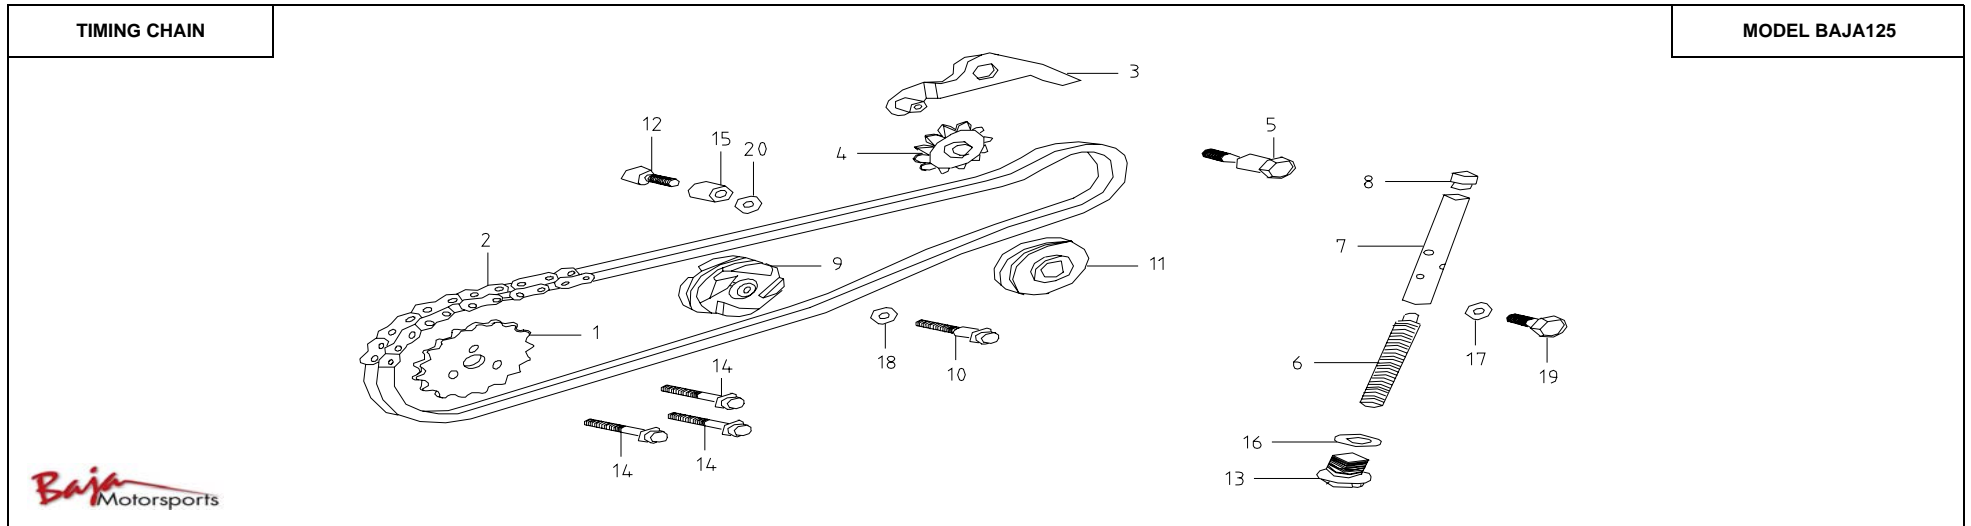

TIMING CHAIN

MODEL BAJA125

Item No.	Part No.	UPC Number	Description	Baja Description	Qty Shipped per order	Qty.		
1	STR125-359	883099067020	Timing Driven Sprocket Wheel		1	1		
2	STR125-360	883099067037	Timing Chain		1	1		
3	STR125-361	883099067044	Chain Tension Arm Comp		1	1		
4	STR125-362	883099067051	Chain Tension Trolley		1	1		
5	STR125-363	883099067068	Mandrel,Chain Tension Arm		1	1		
6	STR125-364	883099067075	Spring, chain tension pole		1	1		
7	STR125-365	883099067082	Chain Tensioner Bar		1	1		
8			Head,Chain Tensioner Bar	AVAILABLE WITH STR125-365		1		
9	STR125-367	883099067099	Guide Trolley,Sprocket Wheel		1	1		
10	STR125-368	883099067105	Bolt.Chain Tension Trolley		1	1		
11	STR125-369	883099067112	Chain tension idler wheel		1	1		
12	STR125-370	883099067129	Pin Shaft		1	1		
13	STR125-371	883099067136	Tension bolt 5		1	1		
14	STR125-372	883099067143	Hex Bolt		3	3		
15	STR125-373	883099067150	Bush,Chain tension idler wheel		1	1		
16	STR125-374	883099067167	Aluminum plain washe		1	1