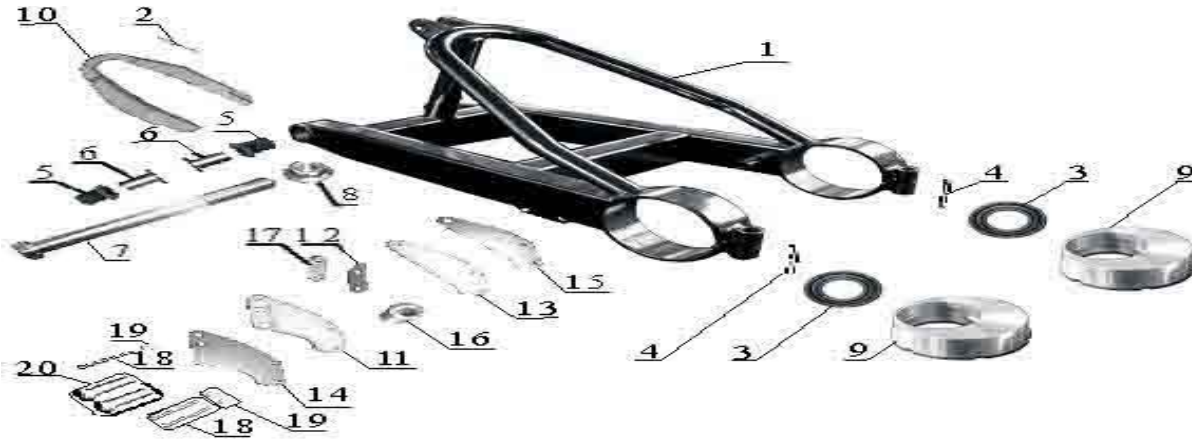

FRAME		MODEL STR125
--------------	--	---------------------

Item No.	Part No.	UPC Number	Description	Baja Description	Qty Shipped per order	Qty.		
17	STR125-129	883099013256	FLANGE NUT		1	1		
18	STR125-130	883099013263	BOLT		2	4		
19	STR125-145	883099013416	SPRING		2	4		
20	STR125-133	883099013294	NUT		1	1		
21	STR125-131	883099013270	CHAIN TENSION		1	1		
22	STR125-134	883099013300	BEARING		2	2		
23	STR125-135	883099013317	BOLT		1	1		
24	STR125-136	883099013324	BOLT		1	1		
25	STR125-137	883099013331	WASHER		1	1		
26	STR125-132	883099013287	SPRING		1	2		
27	STR125-138	883099013348	SCREW		2	1		
28	STR125-139	883099013355	SCREW		1	1		
29	STR125-140	883099013362	SCREW		1	1		
30	STR125-141	883099013379	SPACER		1	1		
31	STR125-142	883099013386	SPACER		1	1		
32	STR125-143	883099013393	BRAKE FOOT TRESS		1	1		

Item No.	Part No.	UPC Number	Description	Baja Description	Qty Shipped per order	Qty.		
33	STR125-144	883099013409	BOLT		2	4		

REAR SWING ARM

MODEL STR125

Item No.	Part No.	UPC Number	Description	Baja Description	Qty Shipped per order	Qty.		
1	STR125-151	883099013478	REAR SWING SHELF		1	1		
2	STR125-152	883099013485	RIVET		1	1		
3	STR125-153	883099013492	BEARING		2	2		
4	STR125-154	883099013508	SCREW		2	2		
5	STR125-155	883099013515	COLLAR,OUTSIDE		2	2		
6	STR125-156	883099013522	COLLAR,INSIDE		2	2		
7	STR125-157	883099013539	FLANGE BOLT		1	1		
8	STR125-158	883099013546	SELF-LOCK NUT		1	1		
9	STR125-159	883099013553	BEARING SEAT		2	2		
10	STR125-160	883099013560	ORIENTED SEAT		1	1		
11	STR125-161	883099013577	PLASTIC SLIPPING PLATE,LEFT		1	1		
12	STR125-162	883099013584	PLASTIC SLIPPING PLATE,MIDDLE		1	1		
13	STR125-163	883099013591	PLASTIC SLIPPING PLATE,RIGHT		1	1		
14	STR125-164	883099013607	INSTALLING PLATE,LEFT		1	1		
15	STR125-165	883099013614	INSTALLING PLATE,RIGHT		1	1		
16	STR125-166	883099013621	SPACER		1	1		