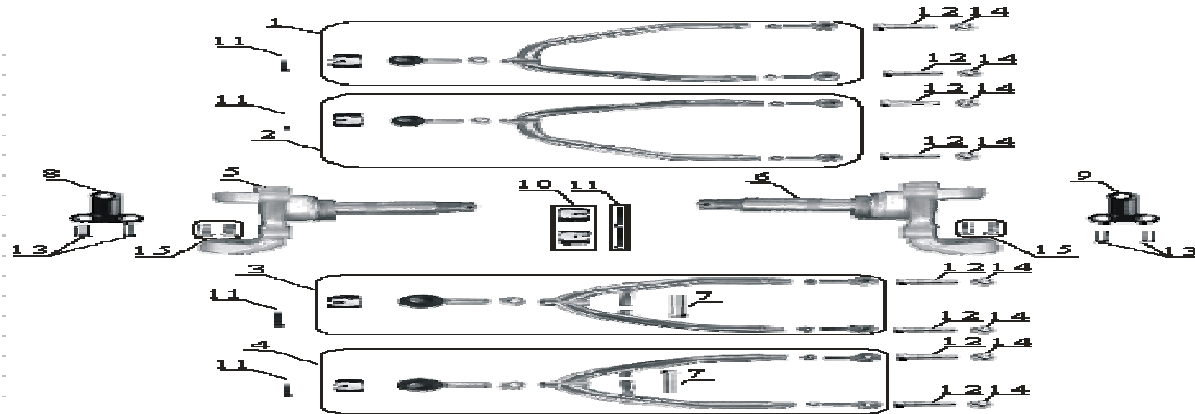

FRONT SWING ARMS MODEL STR125

Item No.	Part No.	UPC Number	Description	Baja Description	Qty Shipped per order	Qty.		
1	STR125-216	883099014093	FRONT SWING ARM,UPPER L		1	1		
2	STR125-217	883099014109	FRONT SWING ARM,UPPER R		1	1		
3	STR125-218	883099014116	FRONT SWING ARM,LOWER L		1	1		
4	STR125-219	883099014123	FRONT SWING ARM,LOWER R		1	1		
5	STR125-220	883099000065	KNUCKLE SHAFT COMP.L		1	1		
6	STR125-221	883099000072	KNUCKLE SHAFT COMP.R		1	1		
7	STR125-222	883099014130	SCREW		2	2		
8	STR125-223	883099014147	UPPER HANGER,LEFT		1	1		
9	STR125-224	883099014154	UPPER HANGER,RIGHT		1	1		
10	STR125-225	883099014161	CHANNEL NUT		2	2		
11	STR125-226	883099014178	COTTER PIN		2	8		
12	STR125-227	883099014185	BOLT		2	8		
13	STR125-228	883099014192	SCREW		2	4		
14	STR125-229	883099014208	NUT		2	8		
15	STR125-230	883099014215	BOLT		2	4