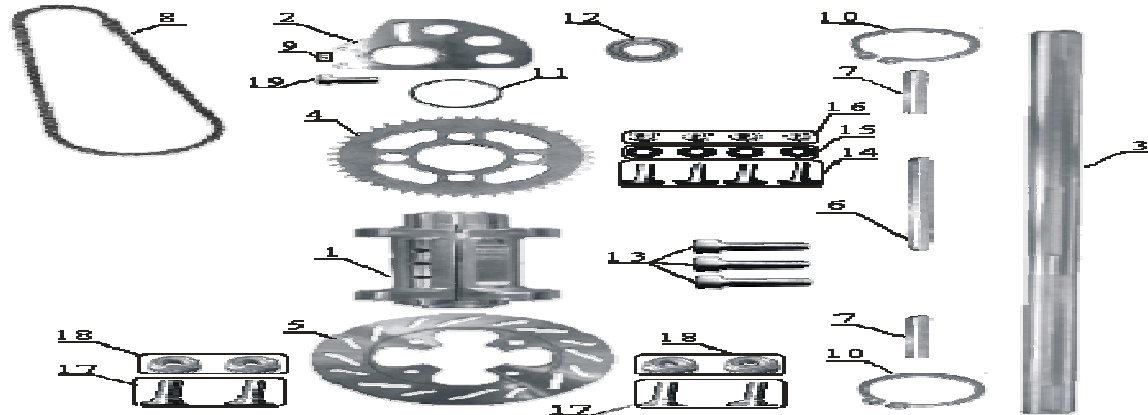

REAR AXLE **MODEL STR125**

Item No.	Part No.	UPC Number	Description	Baja Description	Qty Shipped per order	Qty.		
1	STR125-242	883099014314	FIXED SEAT,REAR SPOCKET		1	1		
2	STR125-243	883099014321	INSTALLING PLATE,REAR BRAKE DISC		1	1		
3	STR125-244	883099014338	REAR AXLE		1	1		
4	STR125-245	883099014345	REAR SPROCKET		1	1		
5	STR125-246	883099014352	BRAKE DISC		1	1		
6	STR125-247	883099014369	LONG BOND		1	1		
7	STR125-248	883099014376	SHORT BOND		1	2		
8	STR125-249	883099000102	CHAIN		1	1		
9	STR125-250	883099014383	SCREW		2	2		
10	STR125-251	883099014390	FIXED CLIP		2	2		
11	STR125-252	883099014406	SPACER		1	1		
12	STR125-253	883099014413	BEARING		1	1		
13	STR125-254	883099014420	SCREW		3	3		
14	STR125-255	883099014437	BOLT		2	4		
15	STR125-256	883099014444	SHOCK ABSORBING GASKET		2	4		
16	STR125-257	883099014451	NUT		2	4